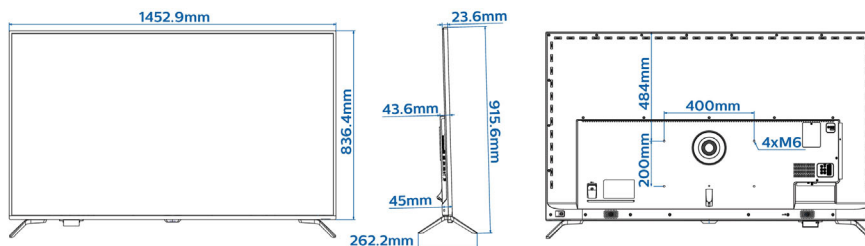

## Dimensiuni

- Dimensiuni set (L x Î x A): 1453 x 837 x 24/45/66 mm
- Dimensiuni set cu stativ (L x Î x A): 1453 x 916 x 262 mm
- Greutate produs: 28,05 kg
- Greutate produs (+ stativ): 28,85 kg
- Sistem de montare compatibil VESA: M6, 400 x 200 mm