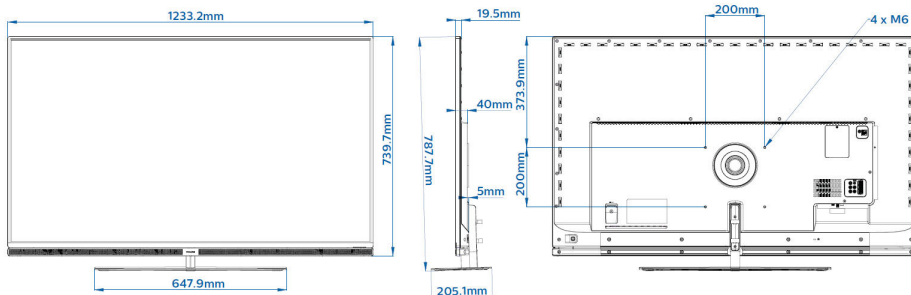

## Rezoluție de afișare acceptată

- HDMI: Până la 3840 x 2160p la 60 Hz
- Tuner: Altele: până la 1920 x 1080p la 60 Hz, T2 HEVC: până la 3840 x 2160 la 60 Hz
- USB, LAN: HEVC: până la 3840 x 2160 la 60 Hz, Altele: până la 1920 x 1080p la 60 Hz

## Dimensiuni

- Dimensiuni set (L x l x A): 1233 x 740 x 20/40/45 mm
- Dimensiuni set cu stativ (L x l x A): 1233 x 788 x 205 mm
- Greutate produs: 18,1 kg
- Greutate produs (+ stativ): 21,5 kg
- Sistem de montare compatibil VESA: 200 x 200 mm, M6