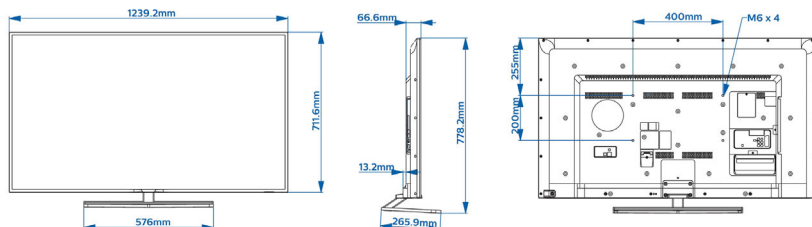

Specificații

Imagine/Ecran

- Afișaj: LED Full HD
- Dimensiune diagonală ecran: 55 inch / 141 cm
- Raport lungime/lățime: 16:9
- Rezoluție panou: 1920 x 1080 p
- Luminozitate: 300 cd/m²
- Unghi de vizionare: 178° (O) / 178° (V)
- Caracteristici superioare imagine: Perfect Motion Rate 200Hz, Pixel Plus HD

Dimensiuni

- Dimensiuni set (L x Î x A): 1239 x 712 x 67/80 mm
- Dimensiuni set cu stativ (L x Î x A): 1239 x 778 x 266 mm
- Greutate produs: 12,4 kg
- Greutate produs (+ stativ): x kg
- Sistem de montare compatibil VESA: 400 x 200 mm, M6