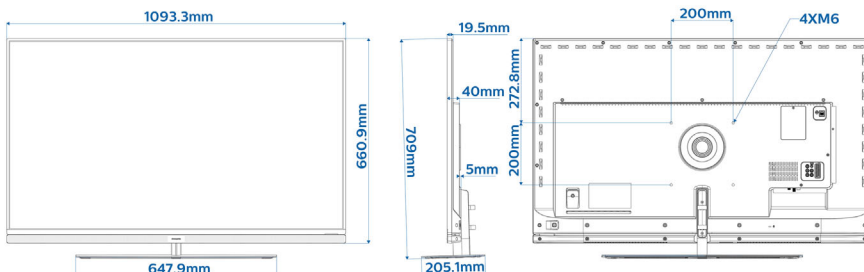

Specificații

Imagine/Ecran

- Afișaj: LED 4K Ultra HD
- Afișaj Wide Color Gamut: Gamut de culori 85% NTSC
- Dimensiune diagonală ecran: 49 inch / 123 cm
- Raport lungime/lățime: 16:9
- Rezoluție panou: 3840x2160p
- Luminozitate: 400 cd/m²
- Unghi de vizionare: 178° (O) / 178° (V)
- Caracteristici superioare imagine: Pixel Precise UltraHD, Perfect Natural Motion, Perfect Motion Rate 800Hz, Micro Dimming Pro

Rezoluție de afișare acceptată

- HDMI: Până la 3840 x 2160p la 60 Hz
- Tuner: Altele: până la 1920 x 1080p la 60 Hz, T2 HEVC: până la 3840 x 2160 la 60 Hz
- USB, LAN: HEVC: până la 3840 x 2160 la 60 Hz, Altele: până la 1920 x 1080p la 60 Hz

Dimensiuni

- Dimensiuni set (L x Î x A): 1094 x 661 x 20/40/45 mm
- Dimensiuni set cu stativ (L x Î x A): 1094 x 709 x 205 mm
- Greutate produs: 14,5 kg
- Greutate produs (+ stativ): 18,2 kg
- Sistem de montare compatibil VESA: 200 x 200 mm, M6