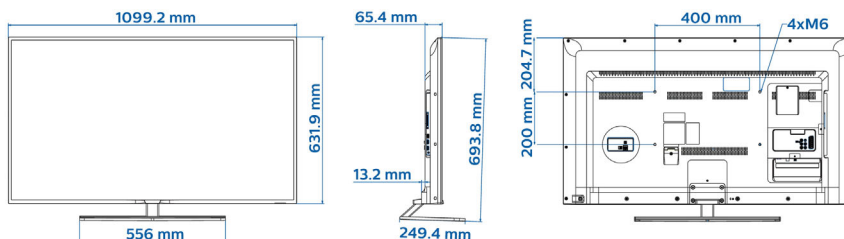

Specificații

Imagine/Ecran

- Afișaj: LED Full HD
- Dimensiune diagonală ecran: 49 inch / 123 cm
- Raport lungime/lățime: 16:9
- Rezoluție panou: 1920 x 1080 p
- Luminozitate: 300 cd/m²
- Unghi de vizionare: 178° (O) / 178° (V)
- Caracteristici superioare imagine: Perfect Motion Rate 200Hz, Pixel Plus HD

Dimensiuni

- Dimensiuni set (L x I x A): 1099 x 632 x 66/79 mm
- Dimensiuni set cu stativ (L x I x A): 1099 x 694 x 250 mm
- Greutate produs: 14,3 kg
- Greutate produs (+ stativ): x kg
- Sistem de montare compatibil VESA: 400 x 200 mm, M6