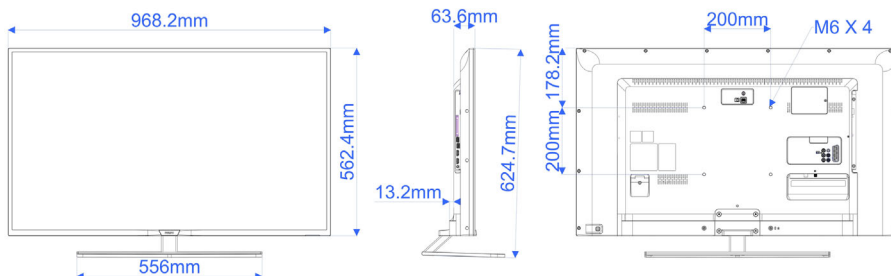

Specificații

Imagine/Ecran

- Afișaj: LED Full HD
- Dimensiune diagonală ecran: 43 inch / 110 cm
- Raport lungime/lățime: 16:9
- Rezoluție panou: 1920 x 1080 p
- Luminozitate: 300 cd/m²
- Unghi de vizionare: 178° (O) / 178° (V)
- Caracteristici superioare imagine: Perfect Motion Rate 200Hz, Pixel Plus HD

Dimensiuni

- Dimensiuni set (L x Î x A): 968 x 563 x 64/77 mm
- Dimensiuni set cu stativ (L x Î x A): 968 x 625 x 250 mm
- Greutate produs: 9,1 kg
- Greutate produs (+ stativ): 10,5 kg
- Sistem de montare compatibil VESA: M4, 200 x 200 mm