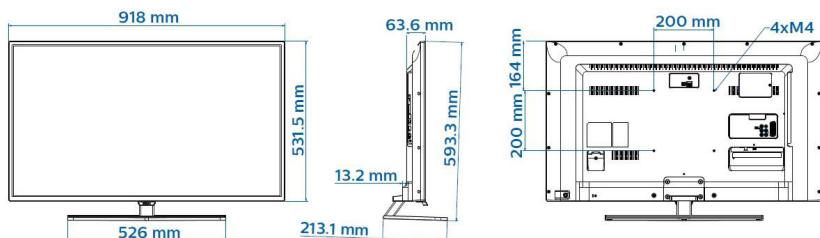

Specificații

Imagine/Ecran

- Afișaj: LED Full HD
- Dimensiune diagonală ecran: 40 inch / 102 cm
- Raport lungime/lățime: 16:9
- Rezoluție panou: 1920 x 1080 p
- Luminozitate: 350 cd/m²
- Unghi de vizionare: 176° (O) / 176° (V)
- Caracteristici superioare imagine: Perfect Motion Rate 200Hz, Pixel Plus HD

Dimensiuni

- Dimensiuni set (L x Î x A): 918 x 532 x 77 mm
- Dimensiuni set cu stativ (L x Î x A): 918 x 593 x 213 mm
- Greutate produs: 8,2 kg
- Greutate produs (+ stativ): 9,6 kg
- Sistem de montare compatibil VESA: M4, 200 x 200 mm