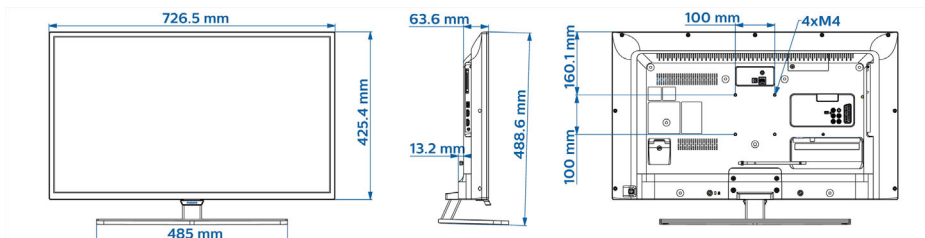

Specificații

Imagine/Ecran

- Afișaj: LED Full HD
- Dimensiune diagonală ecran: 32 inch / 80 cm
- Raport lungime/lățime: 16:9
- Rezoluție panou: 1920 x 1080 p
- Luminozitate: 350 cd/m²
- Unghi de vizionare: 178° (O) / 178° (V)
- Caracteristici superioare imagine: Perfect Motion Rate 200Hz, Pixel Plus HD

Dimensiuni

- Dimensiuni set (L x Î x A): 727 x 425 x 64/77 mm
- Dimensiuni set cu stativ (L x Î x A): 727 x 489 x 179 mm
- Greutate produs: 5 kg
- Greutate produs (+ stativ): 6,3 kg
- Sistem de montare compatibil VESA: M4, 100 x 100 mm