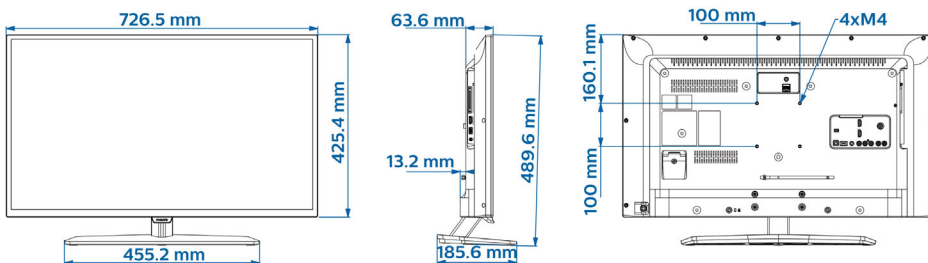

Dimensiuni

- Dimensiuni set (L x Î x A): 727 x 425 x 64/77 mm
- Dimensiuni set cu stativ (L x Î x A): 727 x 490 x 186 mm
- Greutate produs: 5 kg
- Greutate produs (+ stativ): 5,7 kg
- Sistem de montare compatibil VESA: M4, 100 x 100 mm