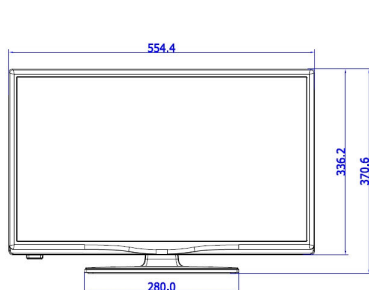

Caracteristici pentru domeniul medical

- Control: Telecomandă multifuncțională
- Confort: Ieșire căști

Multimedia

- Conexiuni multimedia: USB
- Redare video acceptată: Container: AVI, MKV, Formate: H.264/MPEG4 AVC, MPEG1, MPEG2, MPEG4, HEVC, TS
- Formate de subtitrări acceptate: SRT, SSA SUB, ASS, SMI, TXT
- Formate de melodii acceptate: MP3, AAC, WAV, WMA (v2 până la v9.2)
- Formate de imagine acceptate: BMP, JPG, PNG
- Rezoluție video acceptată pe USB: până la 1920 x 1080p la 30 Hz

Accesorii

- Inclus: Telecomandă 22AV1407A/12, 2 baterii AAA, Suport pentru montare pe masă, Certificat de garanție, Broșură cu date juridice și pentru siguranță
- Opțional: Configurare RC 22AV8573/00

Alimentare

- Sursă de alimentare rețea: CA 220-240 V; 50-60 Hz
- Clasă de etichetare energetică: A+
- Alimentare eticheta energetică UE: 19 W
- Consum anual de energie: 27 kW h
- Consum în standby: <0,3 W
- Funcții economisire energie: Mod Eco
- Temperatură ambient: între 5 °C și 45 °C

Data apariției 2016-12-07

Versiune: 1.0.1

12 NC: 8670 001 37965
EAN: 87 18863 00937 6

© 2016 Koninklijke Philips N.V.
Toate drepturile rezervate.

Specificațiile pot fi modificate fără preaviz. Mărcile comerciale sunt proprietatea Koninklijke Philips N.V. sau a deținătorilor lor legali.

www.philips.com

Dimensiuni

- Dimensiuni set (L x Î x A): 554 x 336 x 35/61 mm
- Dimensiuni set cu stativ (L x Î x A): 554 x 371 x 134 mm
- Greutate produs: >3,3 kg
- Greutate produs (+ stativ): 3,5 kg
- Sistem de montare compatibil VESA: M4, 75 x 75 mm

* Funcțiile sunt disponibile în funcție de metoda de implementare aleasă de către integrator.

* Consum tipic de energie în modul pornit, măsurat conform IEC62087 Ed 2. Consumul real de energie variază în funcție de modul în care este utilizat televizorul.

* Acest televizor conține plumb în anumite piese sau componente acolo unde nu există alternative tehnologice, în conformitate cu clauzele de exceptare ale directivei RoHS.