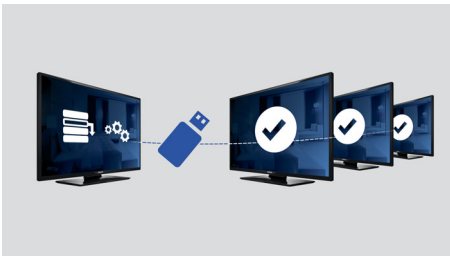

Clonare USB

Asigură capacitatea de a copia ușor și fără cabluri toate setările și canalele programate de la un televizor la altele în mai puțin de un minut. Caracteristica asigură uniformitatea între televizoare și reduce semnificativ timpul și costurile de instalare.

PrisonMode

Pentru a controla comunicarea, acest televizor pentru industria hotelieră este echipat cu o setare specifică PrisonMode. Acest mod avansat de securitate dezactivează anumite setări care nu sunt solicitate de piața de detenție, precum Teletext, Ghid electronic de programe, Subtitrări și porturi USB.