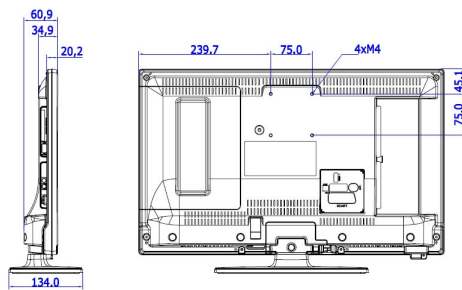

Caracteristici pentru domeniul medical

- Control: Telecomandă multifuncțională
- Confort: Ieșire căști

Multimedia

- Conexiuni multimedia: USB
- Redare video acceptată: Container: AVI, MKV, Formate: H.264/MPEG4 AVC, MPEG1, MPEG2, MPEG4, HEVC, TS
- Formate de subtitrări acceptate: SRT, SSA SUB, ASS, SMI, TXT
- Formate de melodii acceptate: MP3, AAC, WAV, WMA (v2 până la v9.2)
- Formate de imagine acceptate: BMP, JPG, PNG
- Rezoluție video acceptată pe USB: până la 1920 x 1080p la 30 Hz

Accesorii

- Inclus: Telecomandă 22AV1407A/12, 2 baterii AAA, Suport pentru montare pe masă, Certificat de garanție, Broșură cu date juridice și pentru siguranță
- Opțional: Configurare RC 22AV8573/00

Alimentare

- Sursă de alimentare rețea: CA 220-240 V; 50-60 Hz
- Clasă de etichetare energetică: A+
- Alimentare eticheta energetică UE: 19 W
- Consum anual de energie: 27 kW h
- Consum în standby: <0,3 W
- Funcții economisire energie: Mod Eco
- Temperatură ambient: între 5 °C și 45 °C

Data apariției 2016-12-07

Versiune: 1.0.1

12 NC: 8670 001 37965
EAN: 87 18863 00937 6

© 2016 Koninklijke Philips N.V.
Toate drepturile rezervate.

Specificațiile pot fi modificate fără preaviz. Mărcile comerciale sunt proprietatea Koninklijke Philips N.V. sau a deținătorilor lor legali.

www.philips.com

Dimensiuni

- Dimensiuni set (L x Î x A): 554 x 336 x 35/61 mm
- Dimensiuni set cu stativ (L x Î x A): 554 x 371 x 134 mm
- Greutate produs: >3,3 kg
- Greutate produs (+ stativ): 3,5 kg
- Sistem de montare compatibil VESA: M4, 75 x 75 mm

* Funcțiile sunt disponibile în funcție de metoda de implementare aleasă de către integrator.

* Consum tipic de energie în modul pornit, măsurat conform IEC62087 Ed 2. Consumul real de energie variază în funcție de modul în care este utilizat televizorul.

* Acest televizor conține plumb în anumite piese sau componente acolo unde nu există alternative tehnologice, în conformitate cu clauzele de exceptare ale directivei RoHS.